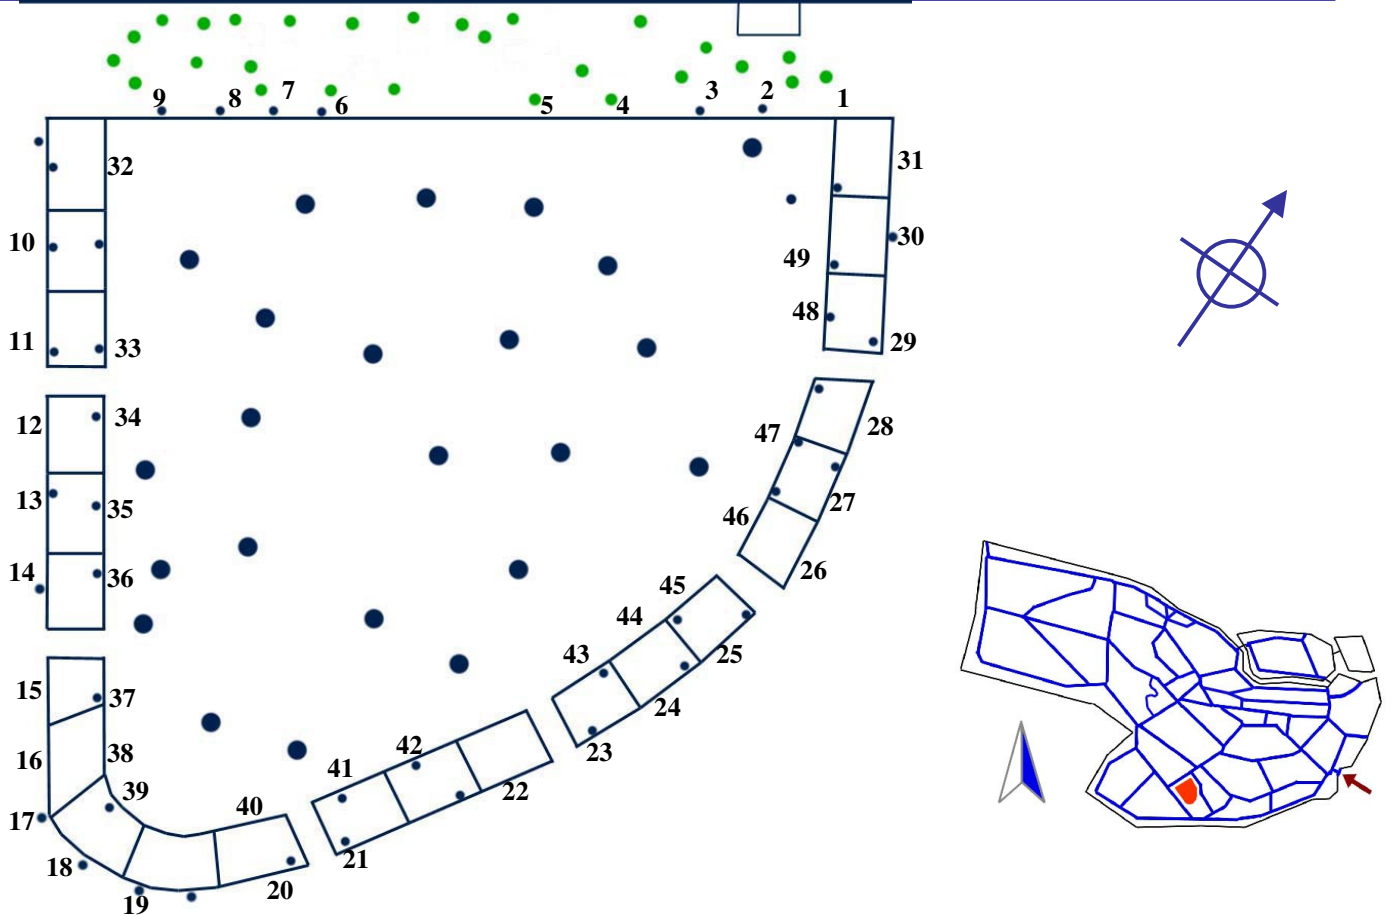

NATIONAL BOTANIC GARDENS, GLASNEVIN
 CLEMATIS PERGOLA (MG[c]) Loc.237

Last updated: April 2015

- | | | | |
|----|---|----|--|
| 1 | <i>Clematis cirrhosa</i> XX.004471 | 27 | <i>Clematis montana</i> 'Tetrarose' 1984.1271 |
| 2 | <i>Clematis cirrhosa</i> XX.004422 | 28 | <i>Clematis</i> 'Early Sensation' 2015.0123 |
| 3 | <i>Clematis ispanhica</i> 2001.2642 | 29 | <i>Clematis</i> 'Piilu' 2014.0788 |
| 4 | <i>Clematis viticella</i> XX.013675B | 30 | <i>Clematis</i> 'Polish Spirit' 2014.0790 |
| 5 | <i>Clematis mandshurica</i> 1995.0975 | 31 | <i>Clematis</i> 2006.2517 |
| 6 | <i>Clematis pitcheri</i> 1956.004425 | 32 | <i>Clematis tubulosa</i> XX.004421 |
| 7 | <i>Clematis montana</i> 'Tetrarose' 1960.004426 | 33 | <i>Clematis montana</i> var. <i>sericea</i> XX.004430 |
| 8 | <i>Clematis cirrhosa</i> subsp. <i>balearica</i> XX.004427A | 34 | <i>Clematis pitcheri</i> XX.004431 |
| 9 | <i>Clematis montana</i> var. <i>undulata</i> XX.004428B | 35 | <i>Clematis rehderiana</i> XX.004448 |
| 10 | <i>Clematis ladakhiana</i> 2003.1272A | 36 | <i>Clematis grata</i> XX.004463B |
| 11 | <i>Clematis potaninii</i> var. <i>soulei</i> 1936.004451 | 37 | <i>Clematis</i> × <i>jouiniana</i> XX.004435 |
| 12 | <i>Clematis potaninii</i> 2001.0431 | 38 | <i>Schisandra sphenanthera</i> (SCHISANDRACEAE)
XX.004436 |
| 13 | <i>Clematis apiifolia</i> XX.004453 | 39 | <i>Clematis recta</i> ? XX.004465B |
| 14 | <i>Clematis forsteri</i> 2002.0327 | 40 | <i>Clematis ladakhiana</i> 2003.1272B |
| 15 | <i>Clematis</i> 'Royal Velours' 2003.1282 | 41 | <i>Clematis vitalba</i> XX.1946.004438A |
| 16 | <i>Clematis</i> 'Warszawska Nike' 2015.0121 | 42 | <i>Clematis vitalba</i> XX.1946.004438B |
| 17 | <i>Clematis</i> × <i>eriosomon</i> 1999.3948C | 43 | <i>Clematis vitalba</i> XX.1946.004438B |
| 18 | <i>Clematis</i> 'Jackmanii' 2015.0122 | 44 | <i>Clematis vitalba</i> XX.1946.004438B |
| 19 | <i>Clematis</i> 'Ville De Lyon' 2015.0125 | 45 | <i>Clematis</i> × <i>jouiniana</i> 'Praecox' 1946.004441 |
| 20 | <i>Clematis</i> 'Nelly Moser' 2015.0124 | 46 | <i>Clematis montana</i> var. <i>undulata</i> XX.004428A |
| 21 | <i>Clematis rehderiana</i> XX.004462 | 47 | <i>Clematis peterae</i> XX.004443 |
| 22 | <i>Clematis grata</i> XX.004463A | 48 | <i>Clematis pitcheri</i> XX.004445 |
| 23 | <i>Clematis recta</i> XX.004465A | 49 | <i>Clematis virginiana</i> 1946.004446 |
| 24 | <i>Clematis vitalba</i> XX.004466A | | |
| 25 | <i>Clematis vitalba</i> XX.004466B | | |
| 26 | <i>Clematis</i> 'Miss Bateman' 2014.0789 | | |