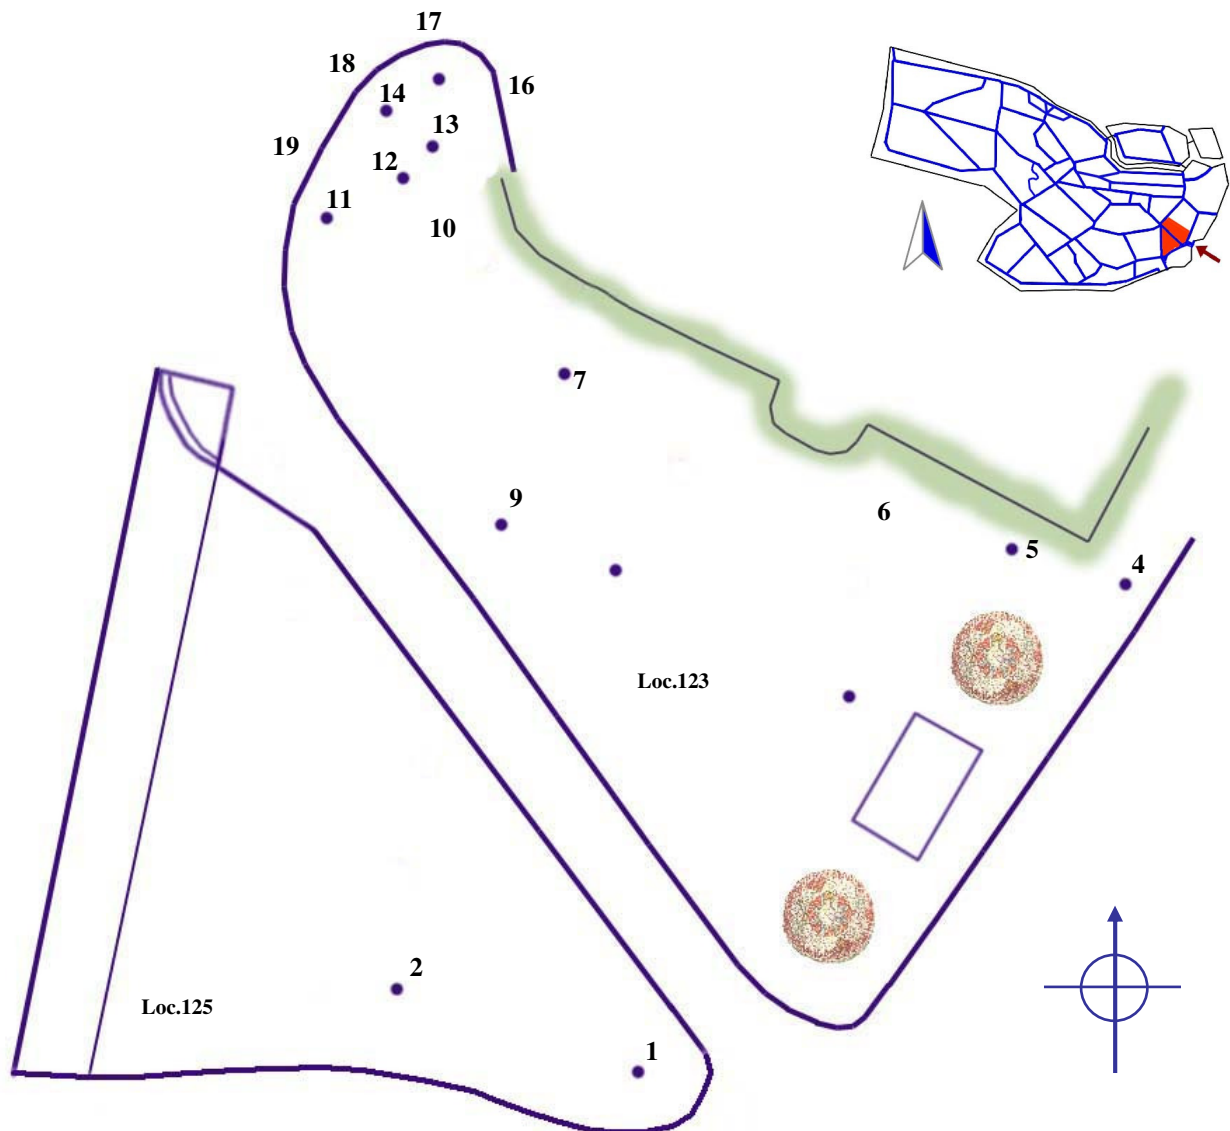

NATIONAL BOTANIC GARDENS, GLASNEVIN

FRONTS LAWNS G1 & G2 Locs.123 & 125

Last updated: April 2017

- | | |
|---|--|
| <p>1 <i>Ilex aquifolium</i> 'Handsworth New Silver'
(AQUIFOLIACEAE) 1889.009338</p> <p>2 <i>Parrotia persica</i> (HAMAMELIDACEAE) XX.009897</p> <p>4 <i>Abelia triflora</i> (CAPRIFOLIACEAE) XX.009671</p> <p>5 <i>Aucuba japonica</i> 'Bruantii' (CORNACEAE)
1905.009670</p> <p>6 <i>Catalpa ovata</i> (BIGNONIACEAE) 1998.0827</p> <p>7 <i>Koelreuteria paniculata</i> (SAPINDACEAE) 2002.2708</p> <p>9 <i>Fagus sylvatica</i> 'Dawyck Gold' (FAGACEAE)
1981.0216</p> <p>10 <i>Fagus sylvatica</i> 'Dawyck Purple' (FAGACEAE)
1993.0836</p> <p>11 <i>Prunus</i> 'Tai Haku' (ROSACEAE) 1944.009211</p> <p>12 <i>Ilex aquifolium</i> 'Argentea Marginata Pendula'
(AQUIFOLIACEAE) 1949.009337</p> <p>13 <i>Prunus</i> × <i>blireana</i> 'Nigra Gaujardii' (ROSACEAE)
1927.009208</p> | <p>14 <i>Magnolia campbellii</i> subsp. <i>mollicomata</i>
(MAGNOLIACEAE) 1942.009210</p> <p>16 <i>Chaenomeles</i> × <i>superba</i> 'Rowallane' (ROSACEAE)
2000.2216</p> <p>17 <i>Chaenomeles</i> × <i>superba</i> 'Rowallane' (ROSACEAE)
XX.009214</p> <p>18 <i>Chaenomeles</i> × <i>superba</i> 'Pink Lady' (ROSACEAE)
XX.009213</p> <p>19 <i>Chaenomeles speciosa</i> 'Nivalis' (ROSACEAE)
XX.009212</p> |
|---|--|