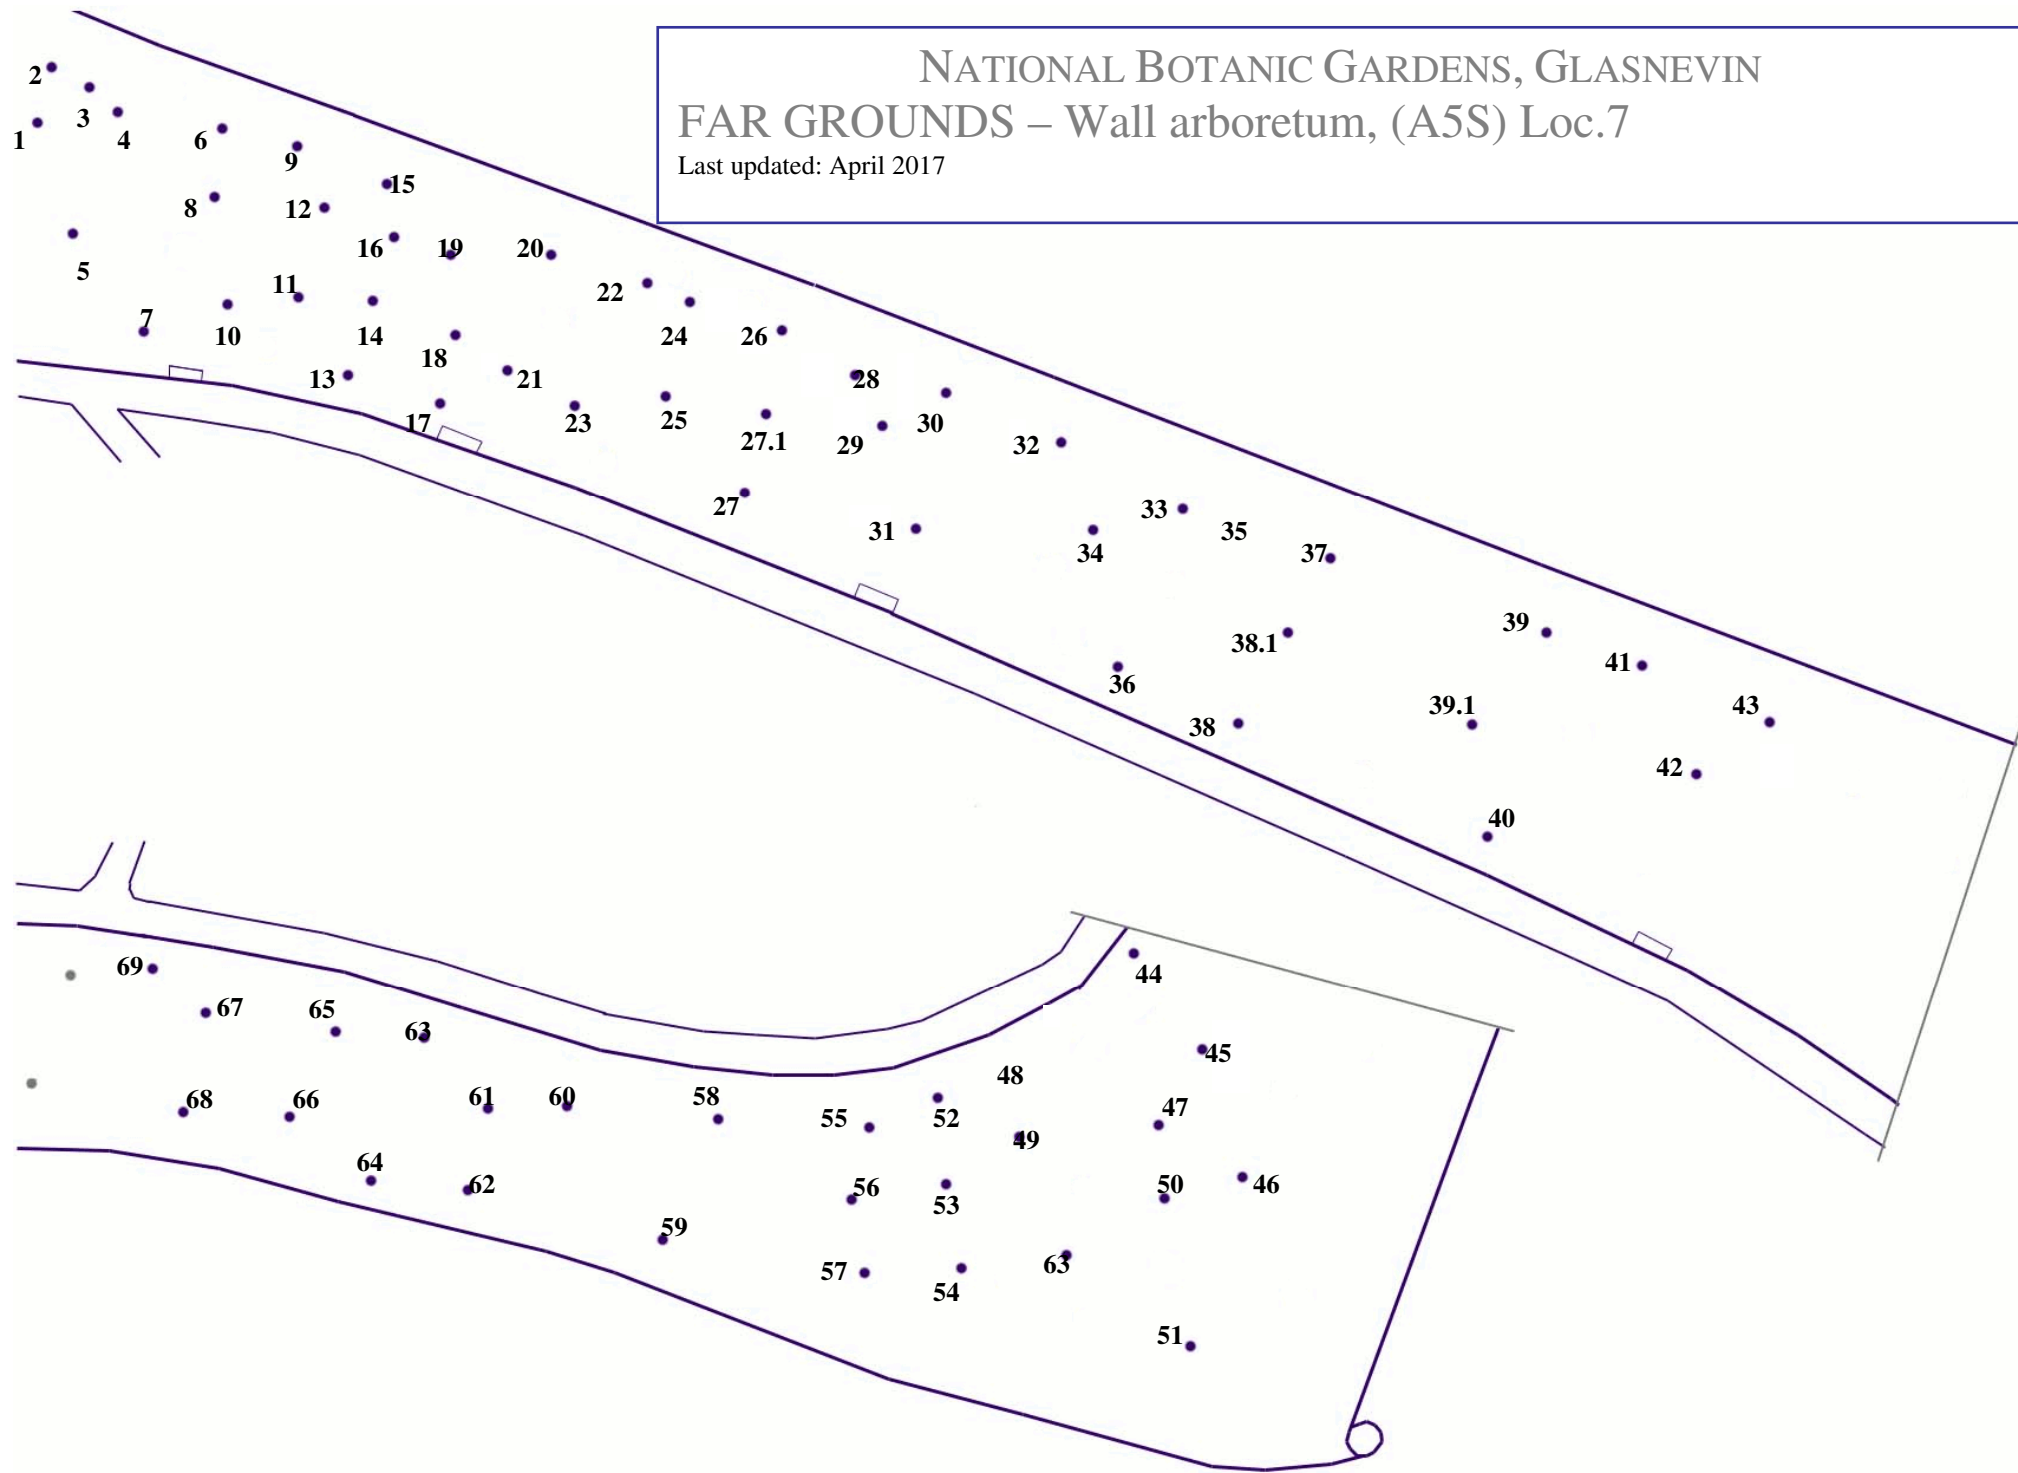

NATIONAL BOTANIC GARDENS, GLASNEVIN
FAR GROUNDS – Wall arboretum, (A5S) Loc.7

Last updated: April 2017

- 1 *Sequoiadendron giganteum* (TAXODIACEAE)
2007.0839
- 2 *Corylus avellana* (CORYLACEAE) 2004.0295
- 3 *Ilex aquifolium* 'Ferox' (AQUIFOLIACEAE)
XX.013922
- 4 *Arbutus unedo* (ERICACEAE) XX.013923
- 5 *Cotoneaster frigida* 'Westonbirt' (ROSACEAE)
1935.013921
- 6 *Corylus avellana* (CORYLACEAE) XX.013920
- 7 *Betula pendula* 'Youngii' (BETULACEAE)
1904.013914
- 8 *Corylus* (CORYLACEAE) XX.013917
- 9 *Corylus chinensis* (CORYLACEAE) 1914.013918
- 10 *Betula glandulosa* (BETULACEAE) 1943.013915
- 11 *Corylus americana* (CORYLACEAE) 1909.013912
- 12 *Corylus maxima* 'Purpurea' (CORYLACEAE)
XX.013913
- 14 *Corylus* (CORYLACEAE) XX.013908
- 15 *Corylus columna* (CORYLACEAE) 1965.013910
- 16 *Corylus sieboldiana* (CORYLACEAE) XX.013909
- 17 *Populus × euramerica* (BETULACEAE)
XX.013904
- 18 *Corylus maxima* (CORYLACEAE) XX.013905
- 19 *Corylus chinensis* (CORYLACEAE) XX.013906
- 20 *Corylus columna* (CORYLACEAE) 2012.1992
- 21 *Betula pendula* 'Fastigiata' (BETULACEAE)
2016.0206
- 22 *Betula pendula* 'Magical Globe' (BETULACEAE)
2015.0496
- 23 *Betula pendula* 'Purpurea' (BETULACEAE)
2016.0203
- 24 *Betula albosinensis* 'Fascination' (BETULACEAE)
2014.0257
- 25 *Betula utilis* var. *jacquemontii* (BETULACEAE)
2014.0261
- 26 *Betula pendula* 'Spider Alley' (BETULACEAE)
2015.0497
- 27 *Betula pendula* 'Tristis' (BETULACEAE) 2017.0023
- 27.1 *Betula ermanii* 'Grayswood Hill' (BETULACEAE)
2014.0258
- 28 *Betula maximowicziana* (BETULACEAE)
2017.0024
- 29 *Betula celtiberica* (BETULACEAE) 1968.0525
- 30 *Acer platanoides* (ACERACEAE) 1985.0350
- 31 *Populus × robusta* (SALICACEAE) 1889.013887
- 32 *Carpinus caroliniana* (BETULACEAE) 1999.2269
- 33 *Carpinus laxiflora* (BETULACEAE) 1991.0064
- 34 *Alnus cordata* (BETULACEAE) XX.013886
- 35 *Carpinus* (BETULACEAE) XX.013884
- 36 *Alnus rubra* (BETULACEAE) 2016.0201
- 37 *Alnus cordata* (BETULACEAE) 2012.1991
- 38 *Juglans regia* 'Buccaneer' (JUGLANDACEAE)
2016.0212
- 38.1 *Alnus incana* 'Pendula' (BETULACEAE)
2017.0022
- 39 *Carpinus betulus* 'Quercifolius' (BETULACEAE)
2016.0208
- 39.1 *Juglans regia* (JUGLANDACEAE) 2008.0848A
- 40 *Juglans regia* 'Broadview' (JUGLANDACEAE)
2016.0211
- 41 *Pinus pinaster* (PINACEAE) XX.013880
- 42 *Carpinus japonica* (BETULACEAE) 2016.0209
- 43 *Carpinus betulus* 'Purpurea' (JUGLANDACEAE) '
2016.0207
- 44 *Carpinus betulus* 'Pendula Dervaesii'
(BETULACEAE) XX.013871
- 45 *Carpinus japonica* (BETULACEAE) 1894.013872
- 46 *Carpinus betulus* 'Lucas' (BETULACEAE)
2015.0498
- 47 *Carpinus turczanowii* (BETULACEAE)
1926.013876
- 48 *Fagus sylvatica* 'Pyramidalis Purpurea'
(FAGACEAE) XX.010191
- 49 *Castanea dentata* (FAGACEAE) XX.013866
- 50 *Castanea sativa* (FAGACEAE) XX.013877
- 51 *Carpinus caroliniana* (BETULACEAE) 2004.1067
- 52 *Fagus sylvatica* f. *albovariegata* (FAGACEAE)
XX.010190
- 53 *Ostrya virginiana* (CORYLACEAE) XX.013867
- 54 *Castanea sativa* 'Variegata' (FAGACEAE)
XX.013868
- 55 *Castanea sativa* 'Albomarginata' (FAGACEAE)
XX.013864
- 56 *Fagus sylvatica* 'Rohanii' (FAGACEAE)
XX.013869
- 57 *Castanea neglecta* (FAGACEAE) 1942.013865
- 58 *Fagus sylvatica* 'Asplenifolia' (FAGACEAE)
1888.010177
- 59 *Fagus sylvatica* 'Latifolia' (FAGACEAE)
1886.010189
- 60 *Fagus sylvatica* f. *cuprea* (FAGACEAE)
1888.010187
- 61 *Fagus sylvatica* 'Pendula' (FAGACEAE)
XX.010185
- 62 *Fagus sylvatica* 'Cristata' (FAGACEAE)
1888.010183
- 63 *Fagus sylvatica* (FAGACEAE) XX.010184
- 64 *Fagus sylvatica* (FAGACEAE) 1923.010175
- 65 *Fagus sylvatica* 'Cristata' (FAGACEAE)
1888.010186
- 66 *Fagus sylvatica* f. *tortuosa* (FAGACEAE)
XX.010181
- 67 *Fagus sylvatica* f. *tortuosa* (FAGACEAE)
XX.010182
- 68 *Fagus sylvatica* 'Cockleshell' (FAGACEAE)
1977.0037
- 69 *Fagus sylvatica* 'Dawyck' (FAGACEAE)
1924.010180